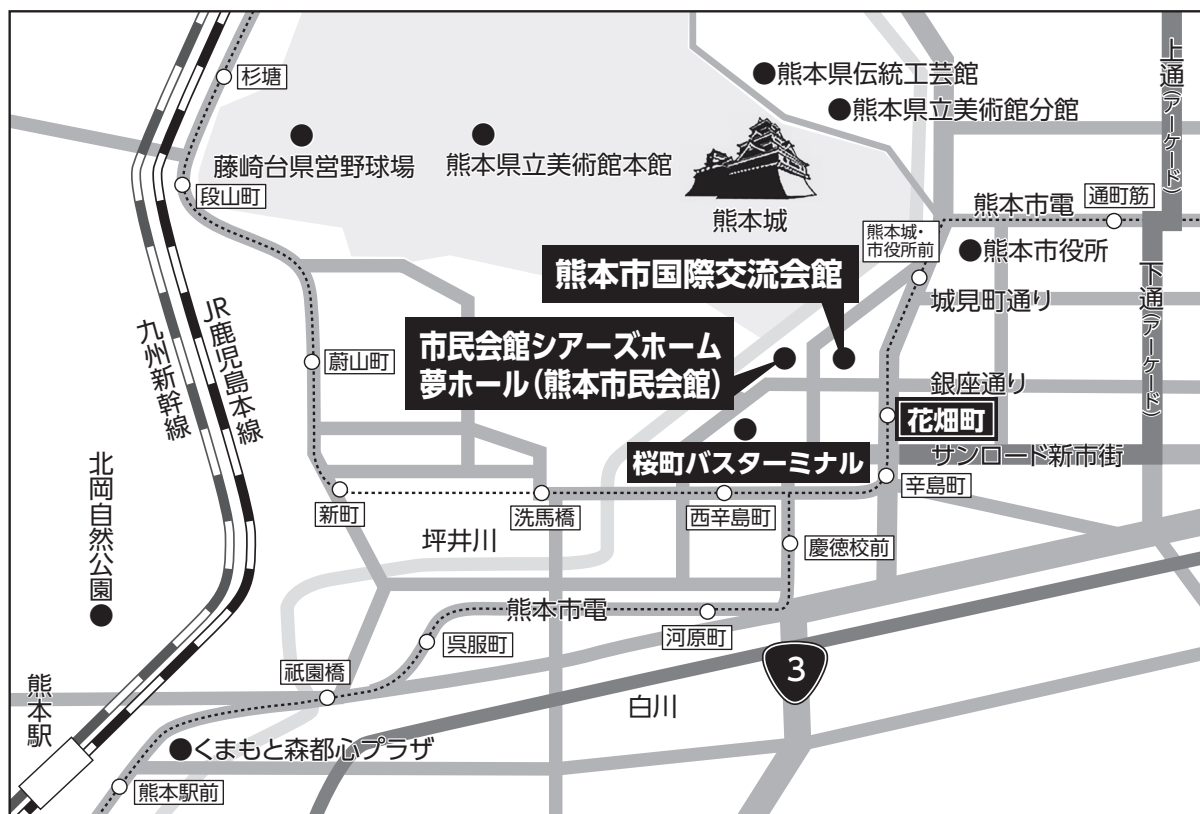

会場へのアクセス

■市民会館シアーズホーム夢ホール（熊本市市民会館）

熊本県熊本市中央区桜町 1 - 3

■熊本市国際交流会館 5階

熊本市中央区花畑町 4 - 18

会場は道を挟んで向かい側にございます。

● JR 熊本駅より

熊本市電：約 15 分（花畑町下車）下車後徒歩約 2 分

バス：約 10 分（桜町バスターミナル下車）下車後徒歩約 3 分

タクシー：約 10 分

● 熊本空港より

空港リムジンバス：約 45 分（桜町バスターミナル下車）下車後徒歩約 3 分

タクシー：約 45 分

● 九州自動車道（インターチェンジ：I.C）

・熊本 I.C より車で約 40 分

・植木 I.C より車で約 50 分

・益城熊本空港 I.C より車で約 40 分