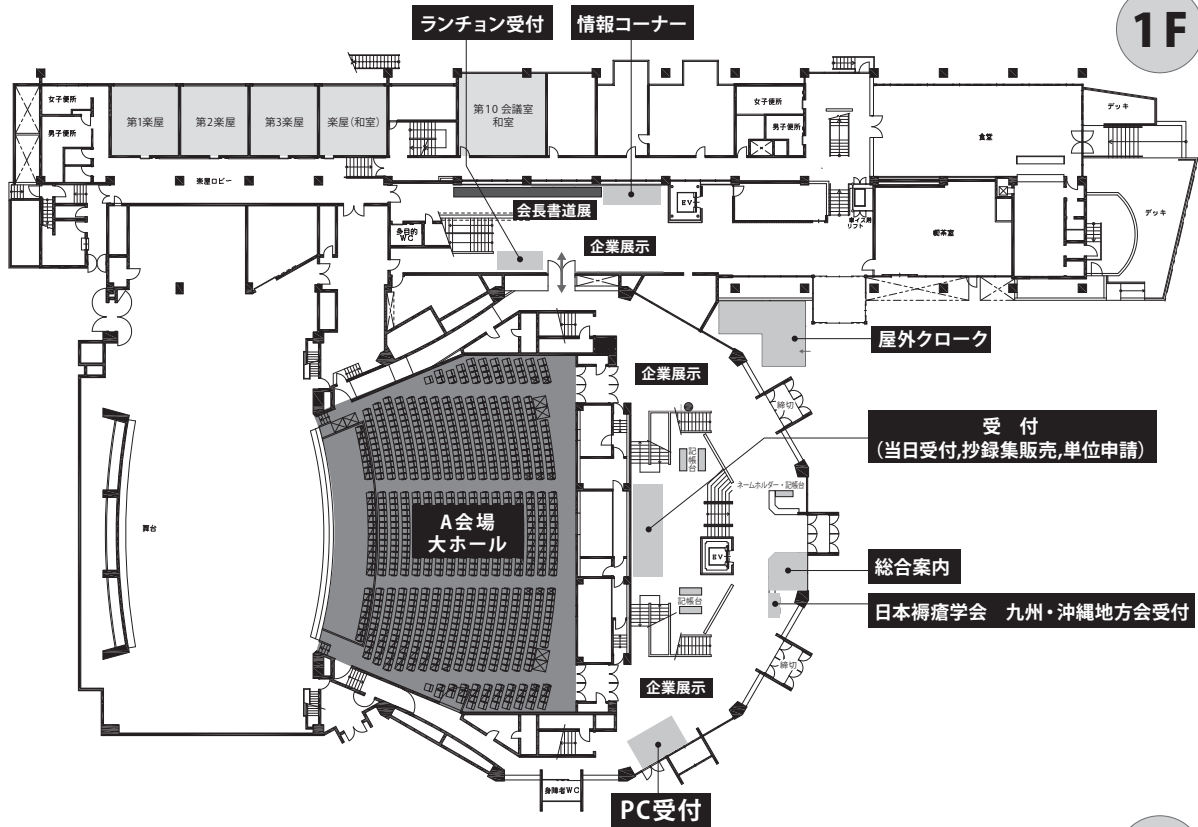

会場案内図

第1会場

市民会館シアーズホーム夢ホール (熊本市民会館) (A会場・B会場・C会場・D会場・企業展示会場)

1F

2F