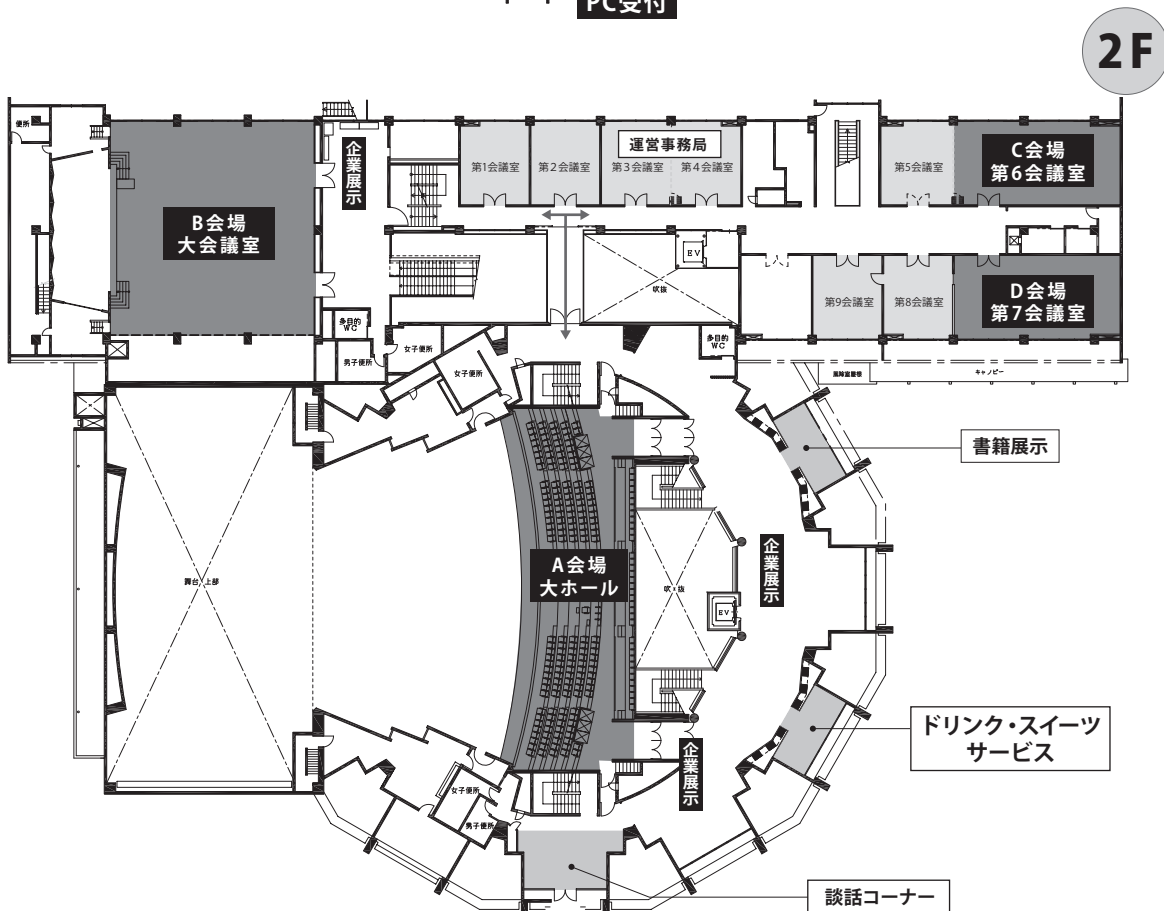

会場案内図

第1会場

市民会館シアーズホーム夢ホール (熊本市民会館) (A会場・B会場・C会場・D会場・企業展示会場)

1F

2F