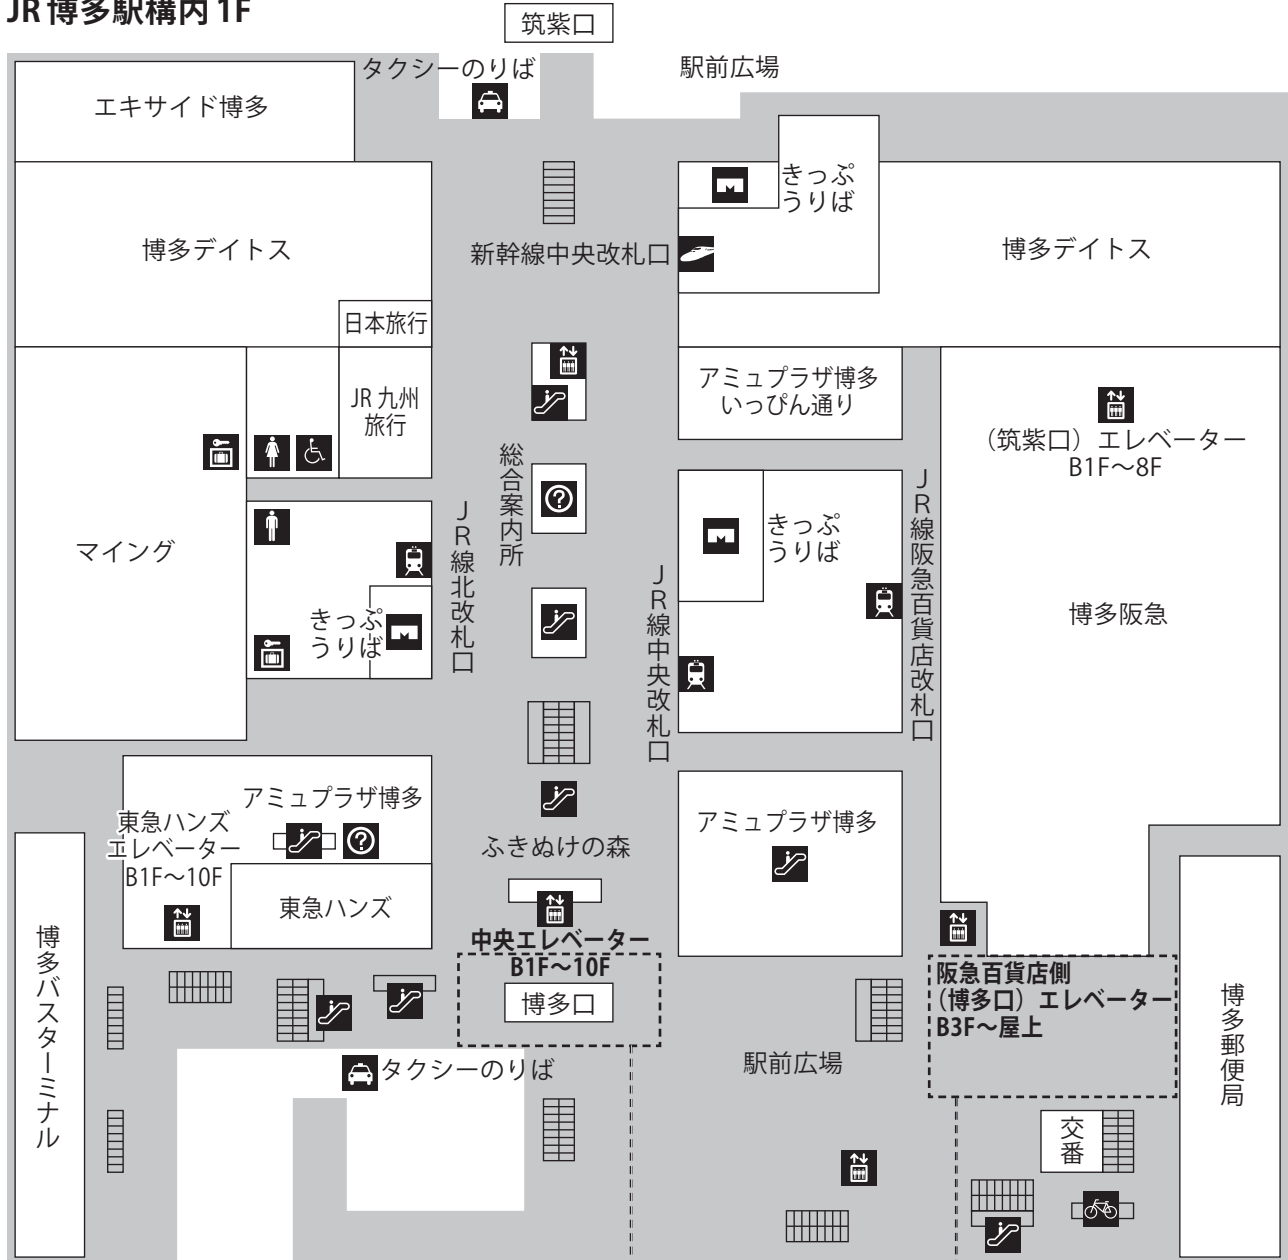

会場周辺地図

JR博多駅構内1F

JR博多駅・博多口側 中央エレベーターまたは、阪急百貨店側エレベーターより9F (総合受付) へお上がり下さい。
 ※午前10時前は、中央5連エレベーターは東急ハンズ側2基のみ稼働、阪急百貨店側エレベーターは2基のみ稼働です。

- ・飛行機ご利用の方：福岡空港より地下鉄をご利用頂き、博多駅下車徒歩3分
- ・J R ご 利 用 の 方：JR博多シティはJR博多駅直結しています
- ・地下鉄ご利用の方：地下鉄博多駅下車徒歩3分
- ・西鉄バスご利用の方：博多駅前バス停下車徒歩3分