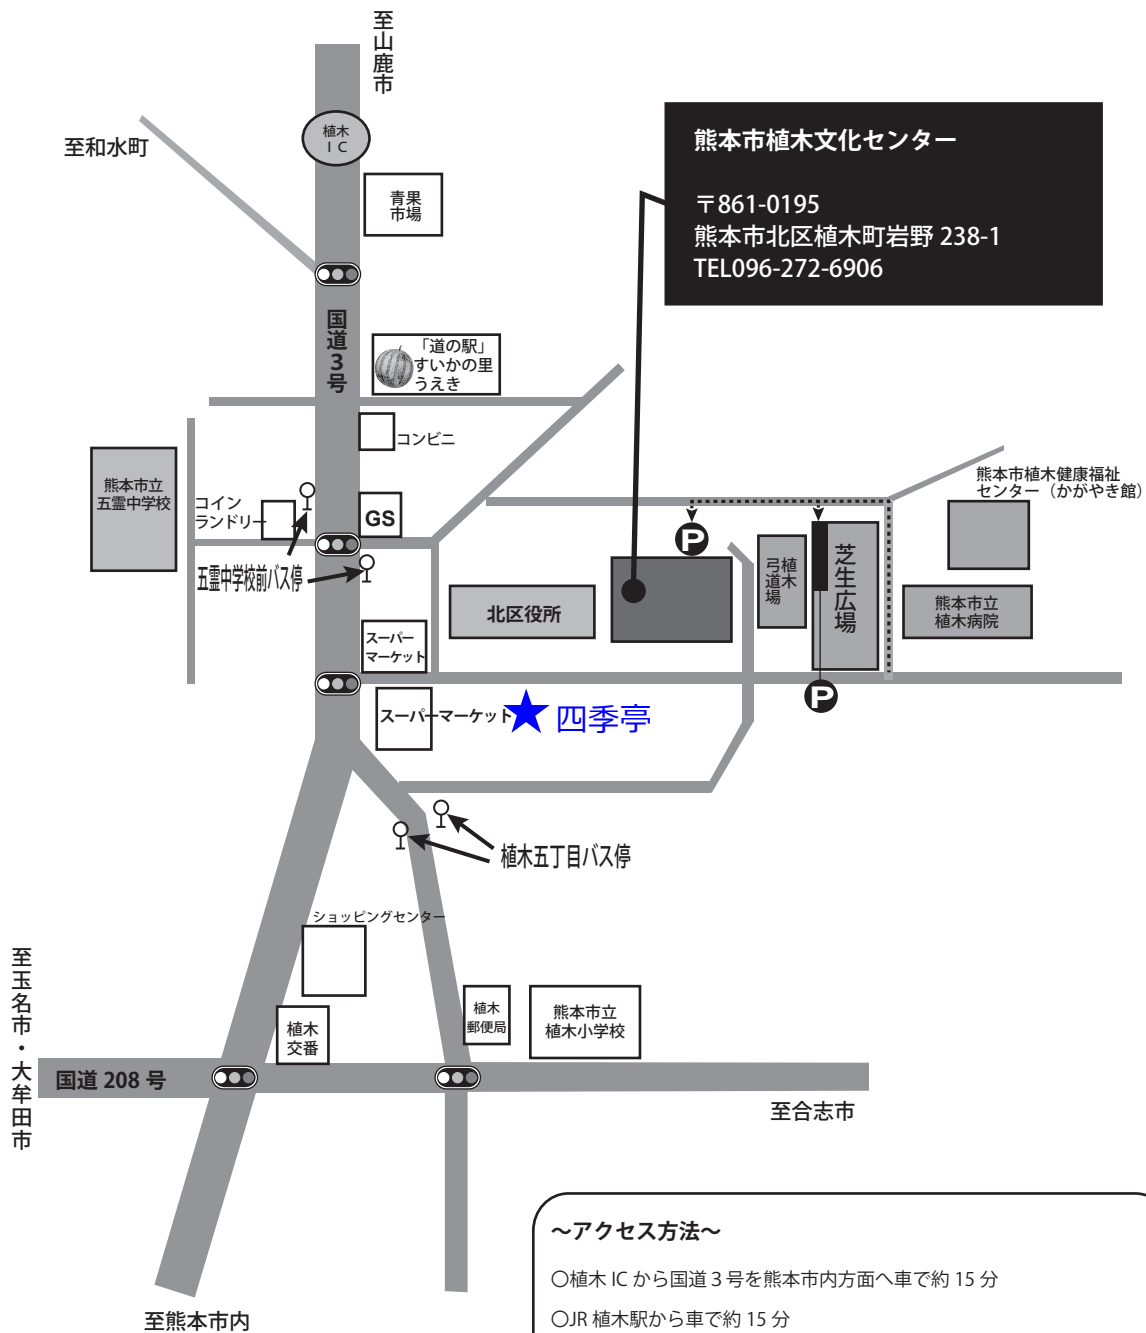

会場への交通案内

～懇親会会場のご案内～

■ 四季亭 地図の★マークの場所です

熊本市植木文化センターより徒歩3分

熊本市北区植木町岩野266-20 TEL : 050-5570-7769

～アクセス方法～

- 植木 IC から国道 3 号を熊本市内方面へ車で約 15 分
- JR 植木駅から車で約 15 分
- バスご利用の場合
熊本中心部から
 - 産交バス 乗車「山鹿温泉行」「南関上町行」→下車「五霊中学校前」
「小野泉水行」「北区役所行」→下車「北区役所前」